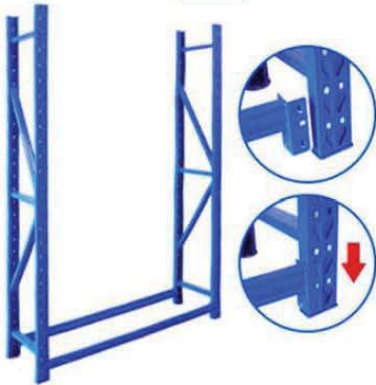

590 บาท

สีสามารถคละกันได้

วิธีประกอบชั้นวาง

บริษัท ควอลิตี้ ลิฟวิ่ง เซ็นเตอร์ จำกัด
30/9 หมู่ 8 ถ.สุขสวัสดิ์ ต.ในคลองบางปลากด
อ.พระสมุทรเจดีย์ จ.สมุทรปราการ 10290

คานเหล็กแบบเสียบล็อก

1

2

1. นำเสาทั้งสองอันตั้งวางเป็นหลักให้พอดีกับความยาวของตัวคานเหล็ก จากนั้นนำคานเสียบลงล็อกกับเสา (ตามภาพ1) แล้วก็ใส่เสียบคานใส่เสาตามจำนวนชั้นที่ต้องการ
2. ระยะของระหว่างชั้นอยู่ที่ลูกค้าจะกำหนดเอง สามารถปรับระดับชั้นวางได้ตลอดตามการใช้งาน