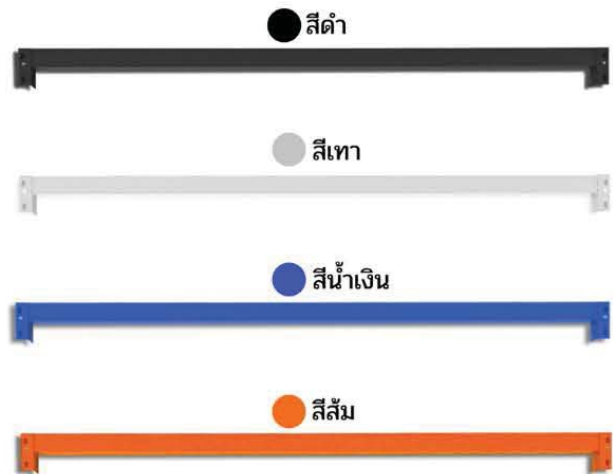

PRODUCT

อะไหล่ชิ้นส่วนชั้นวางของเหล็ก

- ชั้นวางของเหล็ก มีส่วนอะไหล่ที่สามารถซื้อเพิ่มเติมได้ ไม่ว่าจะเป็นเสาหรือคานหรือแผ่นก็มีจำหน่ายขายแยก
- หากอนาคตมีการชำรุดเพียงบางชิ้นก็สามารถซื้ออะไหล่เพิ่มเปลี่ยนได้ ไม่ต้องเสียเงินเยอะซื้อทั้งชุดแถมยังได้ชิ้นส่วนที่ใช้จำเป็นเท่านั้นด้วยแต่ละชิ้นส่วนเป็นอิสระต่อกัน
- สามารถคละสีได้ สามารถซื้อแยก หรือ ซื้อเพิ่มได้ตลอด จำหน่ายเป็นชิ้น
- แนะนำการเลือกซื้อ ตัวอะไหล่ชั้นวางของเหล็กต้องเป็นรุ่นเดียวกันจึงจะใส่ด้วยกันได้ อย่างเช่น เสา หากเป็นคนละรุ่นตัวคานจะไม่สามารถเสียบลงล็อกได้
- ชั้นวางQLCเป็นชั้นวางเป็นรุ่นที่ไม่ใช้น็อต สามารถนำคานเสียบกับเสาได้ การขายแยกส่วนอะไหล่เป็นสินค้าที่ช่วยประหยัดไม่จำเป็นต้องซื้อทั้งชุดใหม่

1ชั้นวางประกอบไปด้วย

- คานเหล็ก = 2 ชิ้น
- แผ่นวาง = 2 ชิ้น