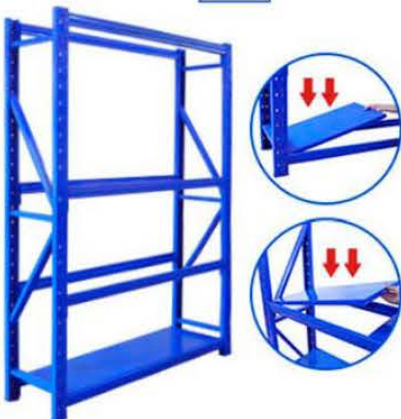

วิธีประกอบชั้นวาง

บริษัท ควอลิตี้ ลิฟวิ่ง เซ็นเตอร์ จำกัด
30/9 หมู่ 8 ถ.สุขสวัสดิ์ ต.ในคลองบางปลากด
อ.พระสมุทรเจดีย์ จ.สมุทรปราการ 10290

คานเหล็กแบบเสียบล็อก

1

2

3

ประกอบชั้นสมบูรณ์

1. นำเสาทั้งสองอันตั้งวางเป็นหลักให้พอดีกับความยาวของตัวคานเหล็ก จากนั้นนำคานเสียบลงล็อกกับเสา (ตามภาพ1) แล้วก็ใส่เสียบคานใส่เสาตามจำนวนชั้นที่ต้องการ
2. ระยะของระหว่างชั้นอยู่ที่ลูกค้ำจะกำหนดเอง สามารถปรับระดับชั้นวางได้ตลอดตามการใช้งาน

3. เมื่อประกอบคานชั้นวางเสร็จแล้ว นำแผ่นวางมาใส่ประกบวางลงบนคานเหล็กตามชั้นที่ประกอบเอาไว้ (ภาพที่3) 1ชั้นจะให้แผ่นวาง2แผ่นต่อยาวประกบกัน