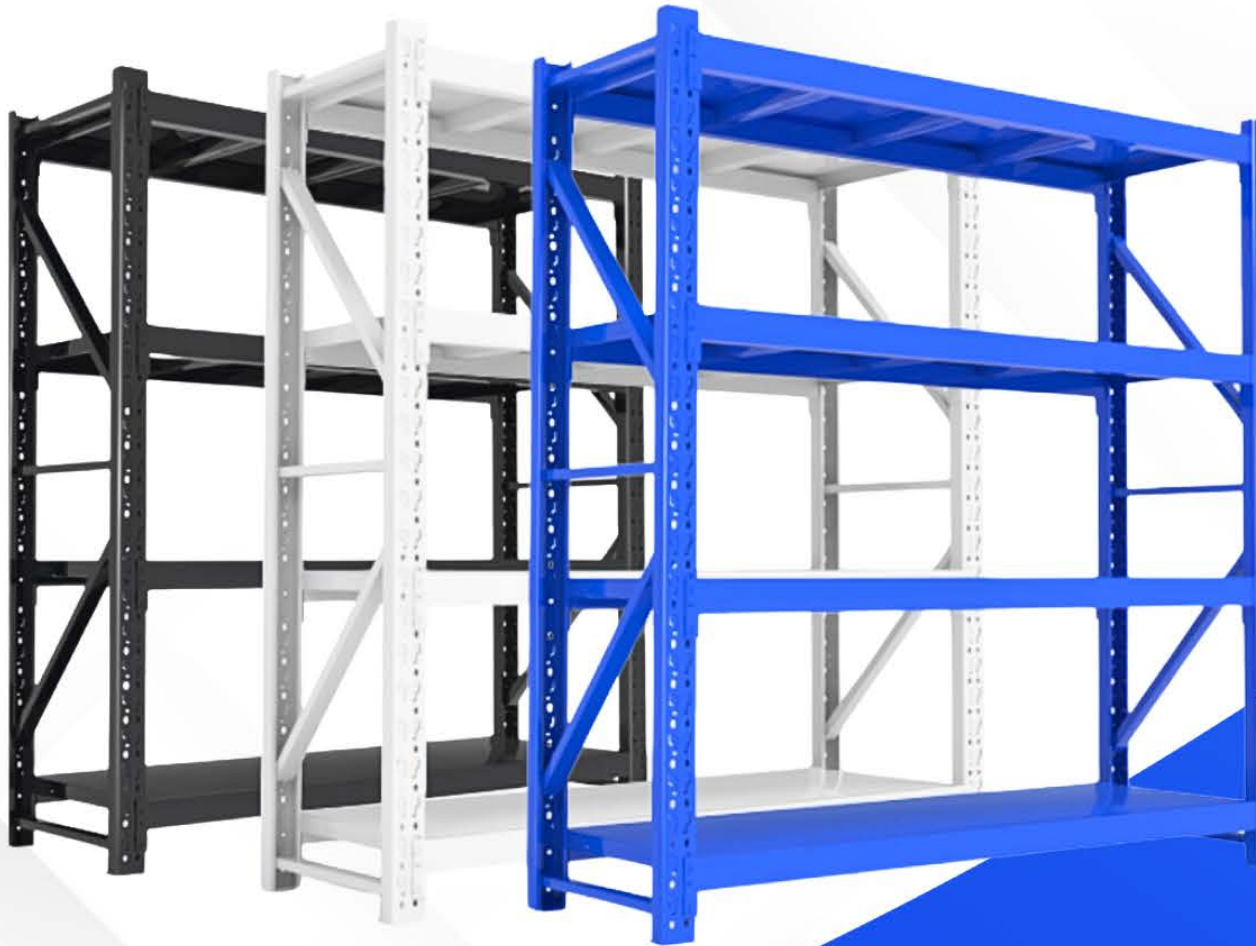

PRORACK

ชั้นวางของเหล็ก

Product Catalog

Email : info@qlc.co.th
Tel. : 092-868-000 (คุณนา)
LINE@ : @prorack
Website : www.qlc.co.th