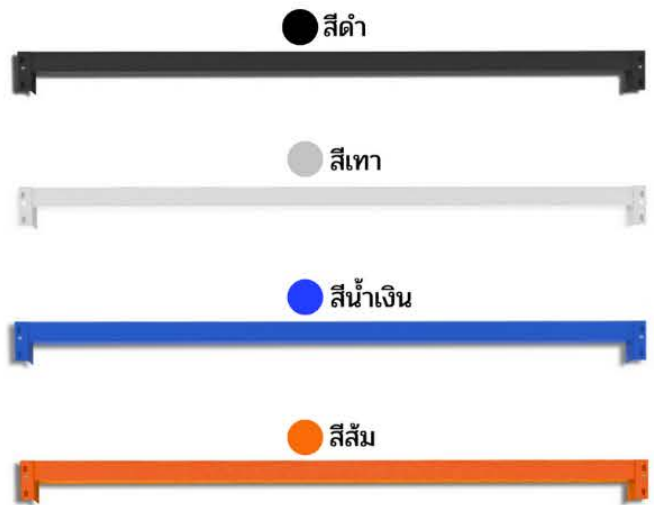

PRODUCT

อะไหล่ชิ้นส่วนชั้นวางของเหล็ก

- ชั้นวางของเหล็ก มีส่วนอะไหล่ที่สามารถซื้อเพิ่มเติมได้ ไม่ว่าจะเป็นเสาหรือคานหรือแผ่นก็มีจำหน่ายแยก
- หากอนาคตมีการชำรุดเพียงบางชั้นก็สามารถซื้ออะไหล่เพิ่มเปลี่ยนได้ ไม่ต้องเสียเงินเยอะซื้อทั้งชุด แถมยังได้ชิ้นส่วนที่ใช้จำเป็นเท่านั้นด้วยแต่ละชิ้นส่วนเป็นอิสระต่อกัน
- สามารถคละสีได้ สามารถซื้อแยก หรือ ซื้อเพิ่มได้ตลอด จำหน่ายเป็นชิ้น
- แนะนำการเลือกซื้อ ตัวอะไหล่ชั้นวางของเหล็กต้องเป็นรุ่นเดียวกันจึงจะใส่ด้วยกันได้ อย่างเช่น เสา หากเป็นคนละรุ่นตัวคานจะไม่สามารถเสียบลงล็อกได้
- ชั้นวางQLCเป็นชั้นวางเป็นรุ่นที่ไม่ใช้เนื้อต สามารถนำคานเสียบกับเสาได้ การขายแยกส่วนอะไหล่เป็นสินค้าที่ช่วยประหยัดไม่จำเป็นต้องซื้อทั้งชุดใหม่